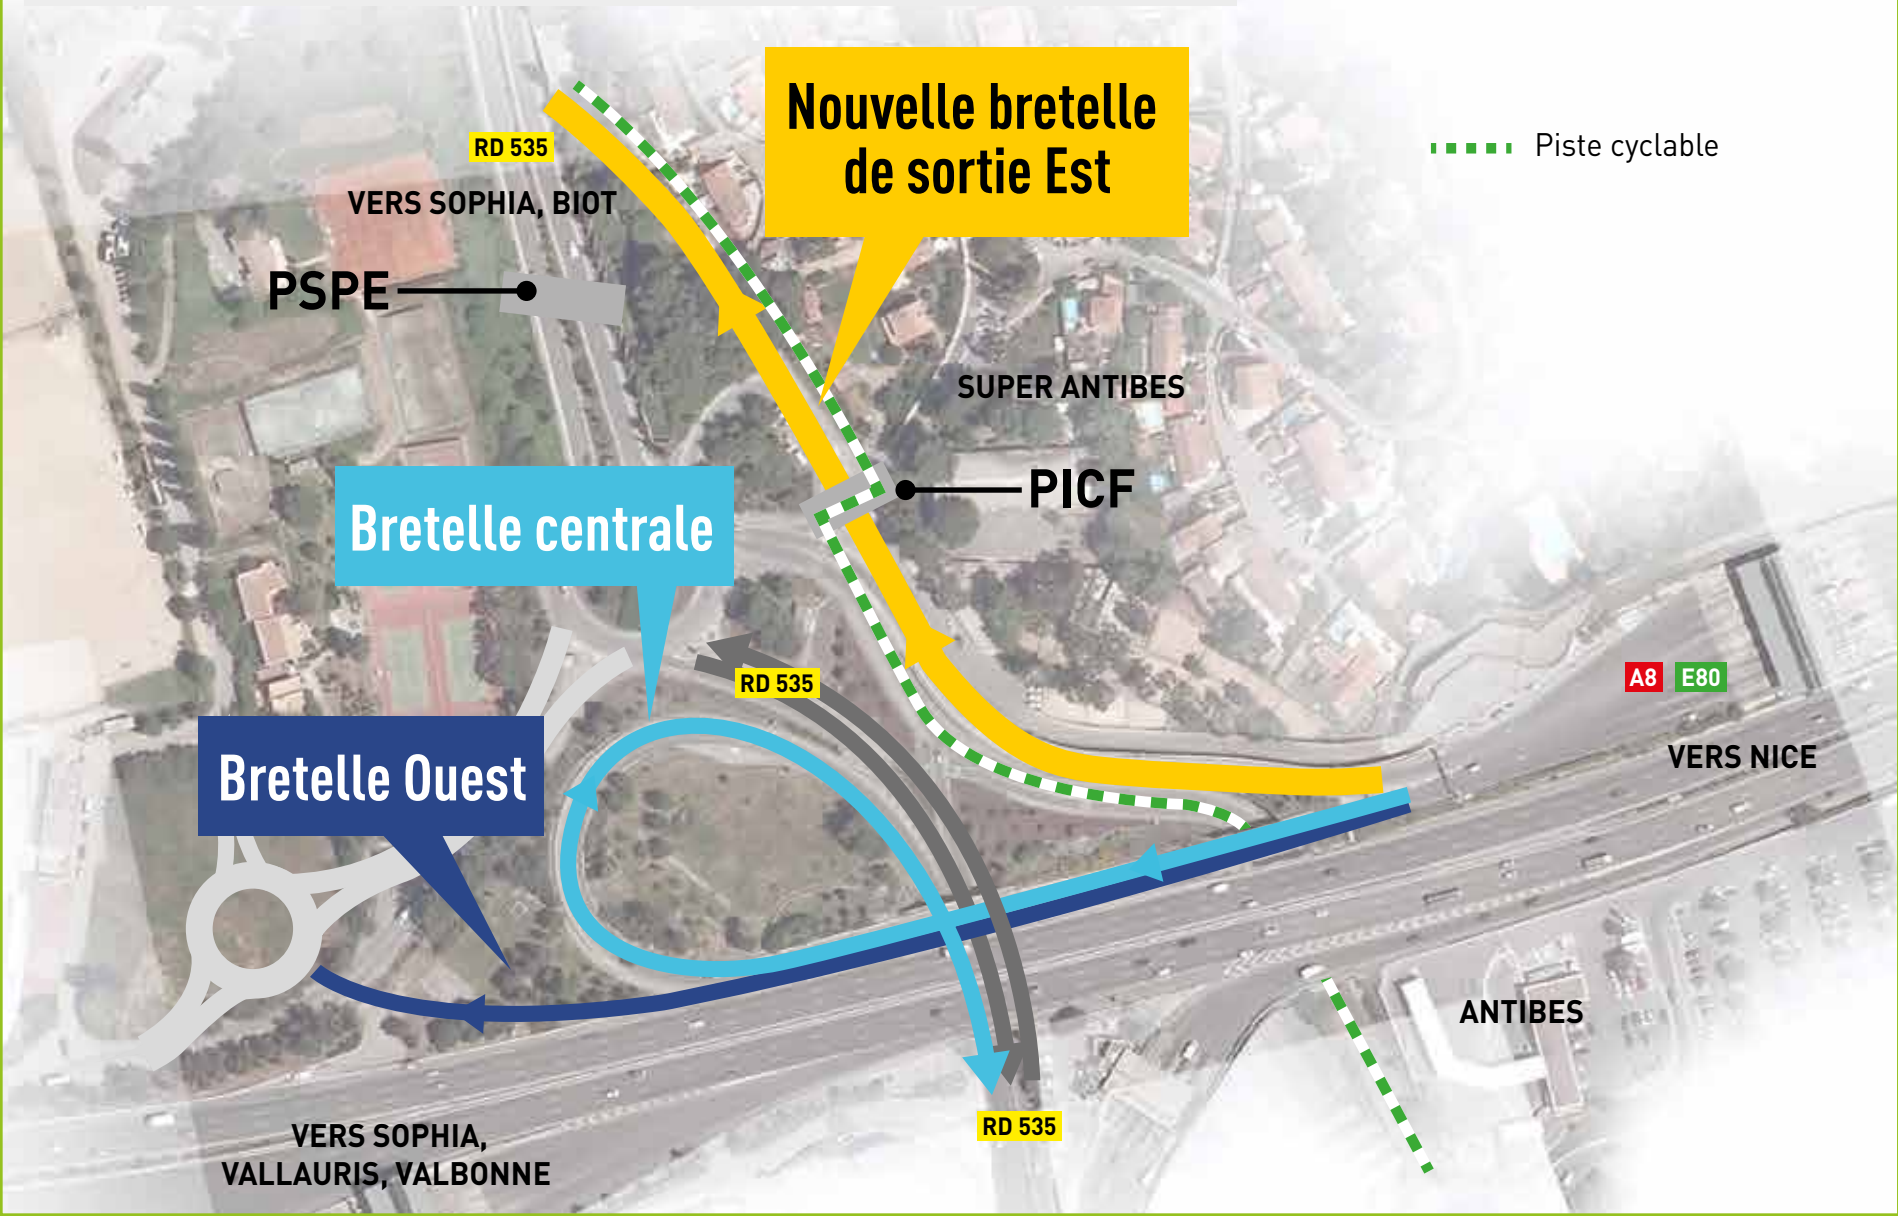

# LES 3 BRETELLES DE SORTIES D'AUTOROUTE

**Nouvelle bretelle de sortie Est**

..... Piste cyclable

**Bretelle centrale**

**Bretelle Ouest**

VERS SOPHIA,  
VALLAURIS, VALBONNE

**A8 E80**

VERS NICE

ANTIBES

RD 535

VERS SOPHIA, BIOT

PSPE

SUPER ANTIBES

PICF

RD 535

RD 535