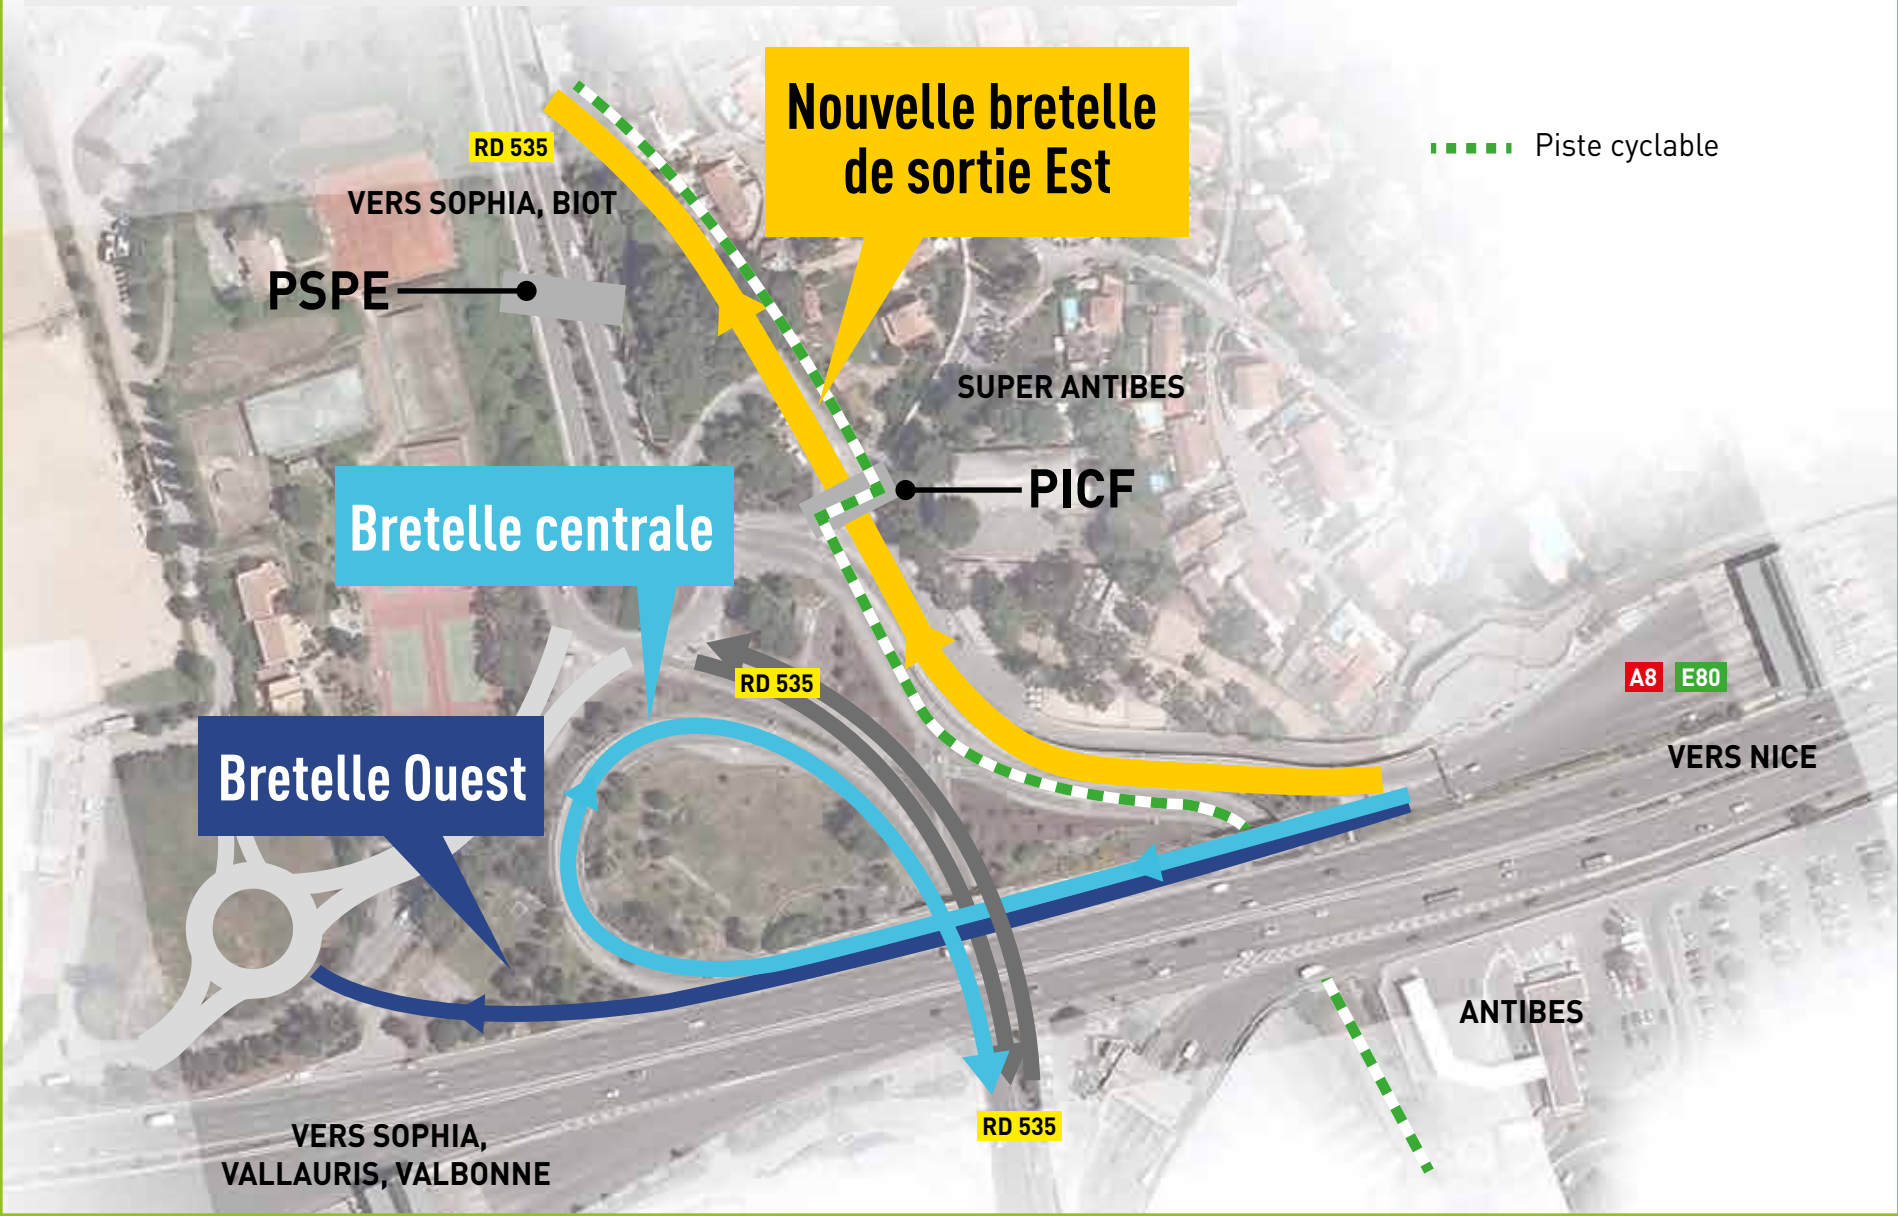

# LES 3 BRETELLES DE SORTIES D'AUTOROUTE

**Nouvelle bretelle de sortie Est**

..... Piste cyclable

**Bretelle centrale**

**Bretelle Ouest**

VERS SOPHIA,  
VALLAURIS, VALBONNE

A8 E80

VERS NICE

ANTIBES

RD 535

VERS SOPHIA, BIOT

PSPE

SUPER ANTIBES

PICF

RD 535

RD 535